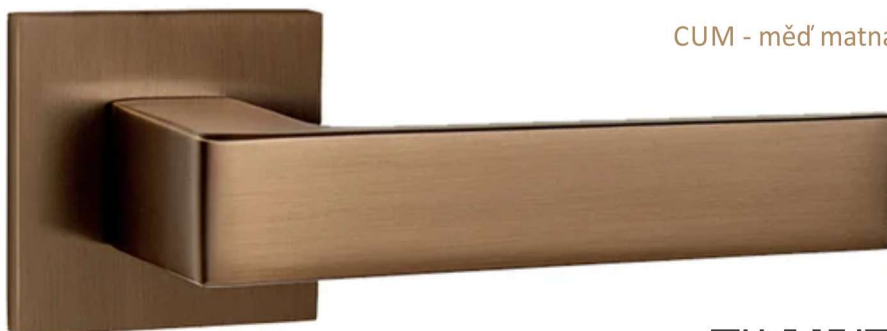

**MP - HIT - HR SQ6**

CUM - měď matná

• Rozměry rozety: 53 x 53 mm • Tloušťka rozety: 6 mm

**MP - ELIPTICA - R S6**

CUM - měď matná

• Průměr rozety: 54 mm • Tloušťka rozety: 6 mm

Rozetové kliky **HIT** a **ELIPTICA** na interiérové dveře jsou vyrobeny odléváním z kvalitních slitin zinku a hliníku. Kliky jsou povrchově upraveny galvanizací a vyznačují se vysokou odolností proti oděru.

Konstrukce kliky:

- pouzdro ze slitiny zinku
- vratný mechanismus kliky
- kovové výstupky
- šrouby na prošroubování
- krytka rozety ze slitiny zinku

Z hlediska odolnosti povrchové úpravy a četnosti používání kliky je vhodná do interiérů s nízkou frekvencí pohybu lidí, např. byty, rodinné domy apod.

Kování je testováno na 100 000 cyklů.

Součástí balení je spojovací materiál pro tloušťku dveří 40 - 45 mm.

V nabídce také v provedení klika na eurookno. 4 polohová mechanika kliky.

- MP - DK - HIT - HR
- MP - DK - ELIPTICA - R